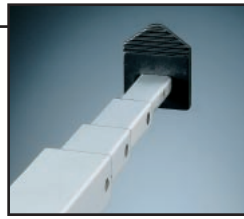

# Tele-Pilot

Teleskop-Messtab 3 m, 5 m und 8 m. Extreme Höhe messen und das Ergebnis millimetergenau in Hüfthöhe ablesen - das integrierte Maßband mit Sichtfenster macht es möglich.

Messkopfplatte für Innen- und Außenmessungen.

Horizontale und vertikale Libellen für das genaue Auswägen des Messtabs.

Stahlmaßband mit Sichtfenster.

Meßbereich  
Sonstiges

99-500 cm / 135-800 cm  
Millimeteinteilung.  
Integriertes Stahlmaßband mit Sichtfenster.  
Zwei Ablesemarkierungen: mit und ohne Kopfplatte. Automatische Arretierung jedes einzelnen Stabes. Vertikale und horizontale Libelle. Wasser- und staubdichte Sohle. Inkl. Schreibblock.