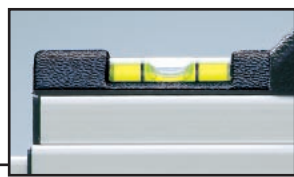

# Tele-Pilot

Teleskop-Messtab 3 m, 5 m und 8 m. Extreme Höhe messen und das Ergebnis millimetergenau in Hüfthöhe ablesen - das integrierte Maßband mit Sichtfenster macht es möglich.

Messkopfplatte für Innen- und Außenmessungen.

Horizontale und vertikale Libellen für das genaue Auswägen des Messtabs.

Stahlmaßband mit Sichtfenster.

Meßbereich  
Sonstiges

99-500 cm / 135-800 cm  
Millimeteinteilung.  
Integriertes Stahlmaßband mit Sichtfenster.  
Zwei Ablesemarkierungen: mit und ohne Kopfplatte. Automatische Arretierung jedes einzelnen Stabes. Vertikale und horizontale Libelle. Wasser- und staubdichte Sohle. Inkl. Schreibblock.